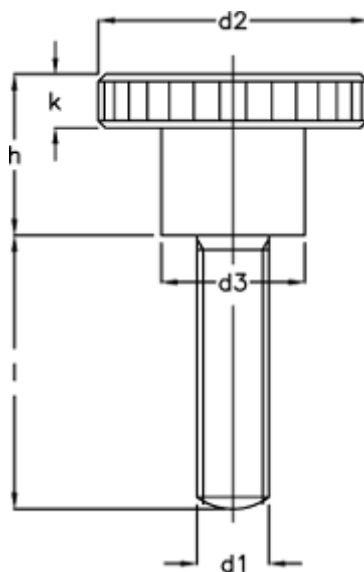

Article number: 20703600

Description: E+G knob  
DIN 464-M4-12

## Measures

---

d1 = M4

d2 = 16

d3 = 8

h = 9.5

K = 3.5

Length l = 12